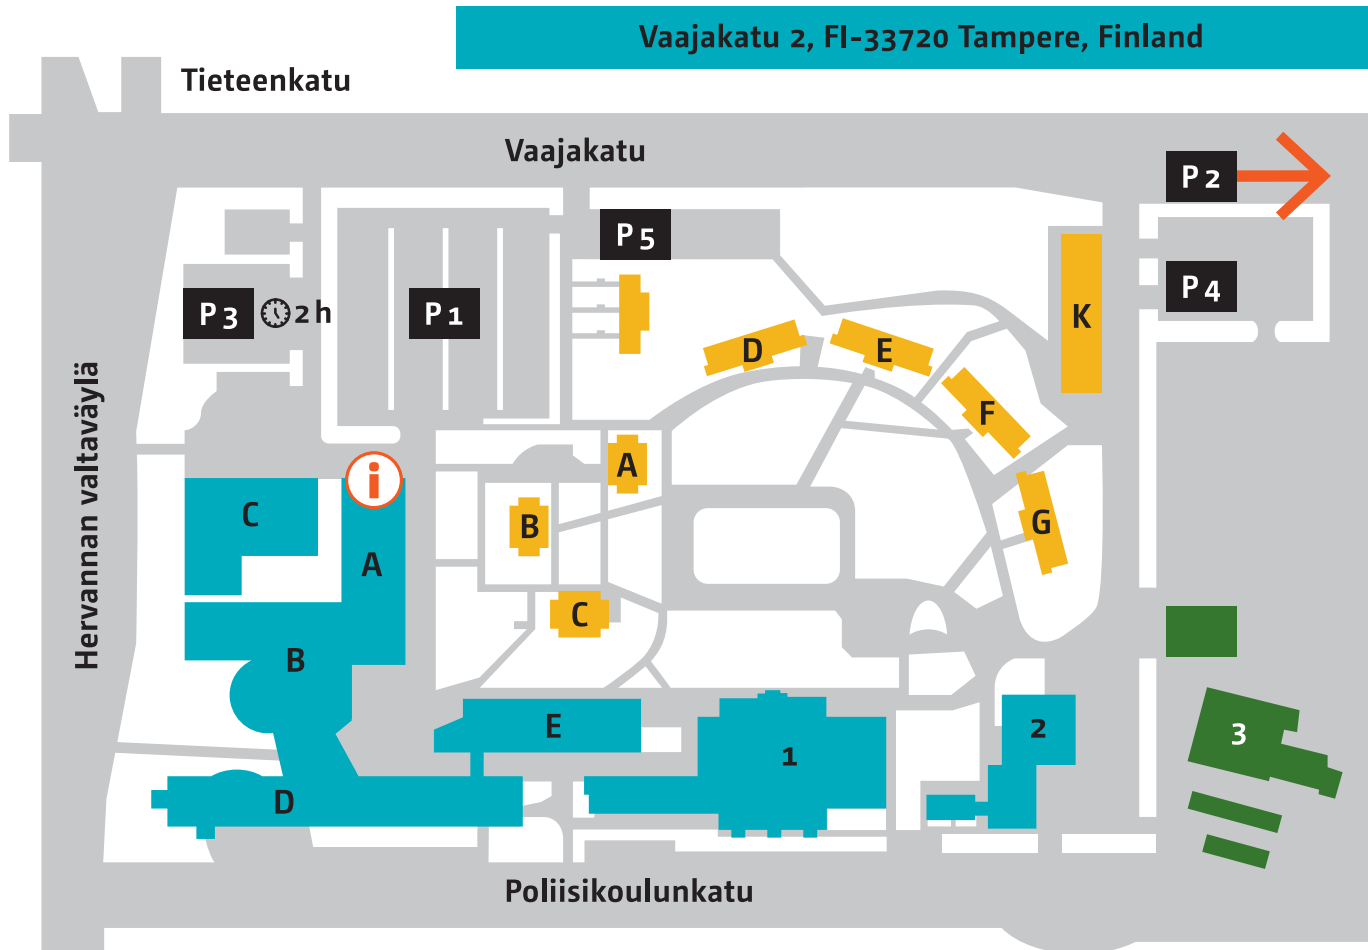

Poliisiammattikorkeakoulu Polisyreshögskolan / Police University College

Vaajakatu 2, FI-33720 Tampere, Finland

- Pääsisäänkäynti, Info
Huvudingång, Info / Main entrance, Info
- Päärakennus
Huvudbyggnaden / Main building
- Poliisimuseo
Polismuseet / National Police Museum
- Liikuntahalli
Idrottshallen / Sports hall
- Ajoneuvohalli
Fordonsutbildning / Vehicle depot
- Harjoitusalue
Övningsområdet / Practice area
- Majoitustilat
Internat / Accommodation
- Henkilöstöpysäköinti
Personalparkering / Staff parking
- Opiskelijapysäköinti
Studerandeparkering / Student parking
- Asiakaspysäköinti
Kundparkering / Customer parking
- Virka-autopysäköinti
Tjänstebilparkering / Police vehicle parking